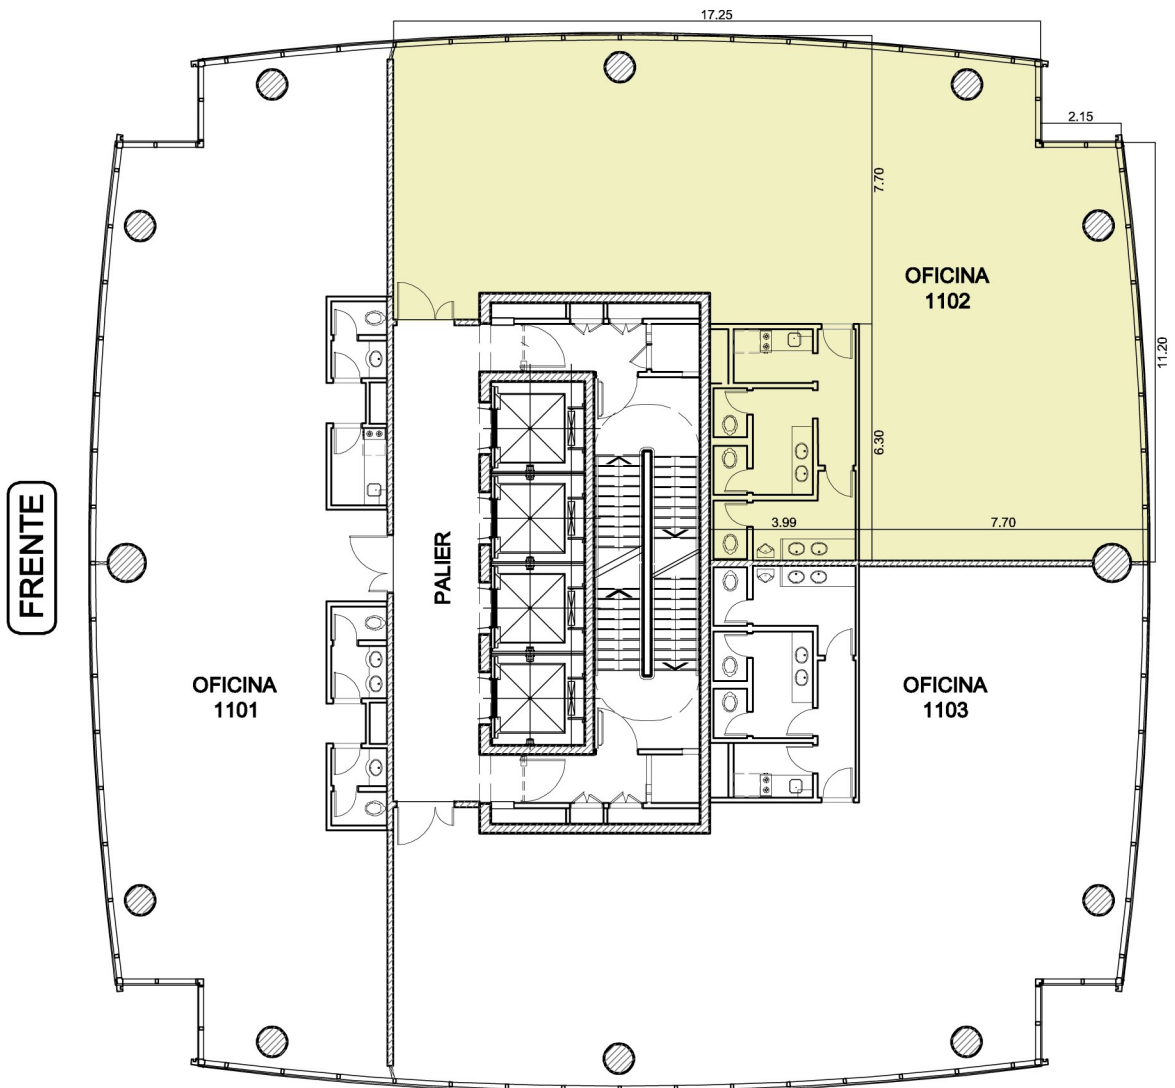

TORRE DE OFICINAS

OFICINA RIO

11° PISO - UNIDAD 1102

212,82 m²

RIO

CIUDAD