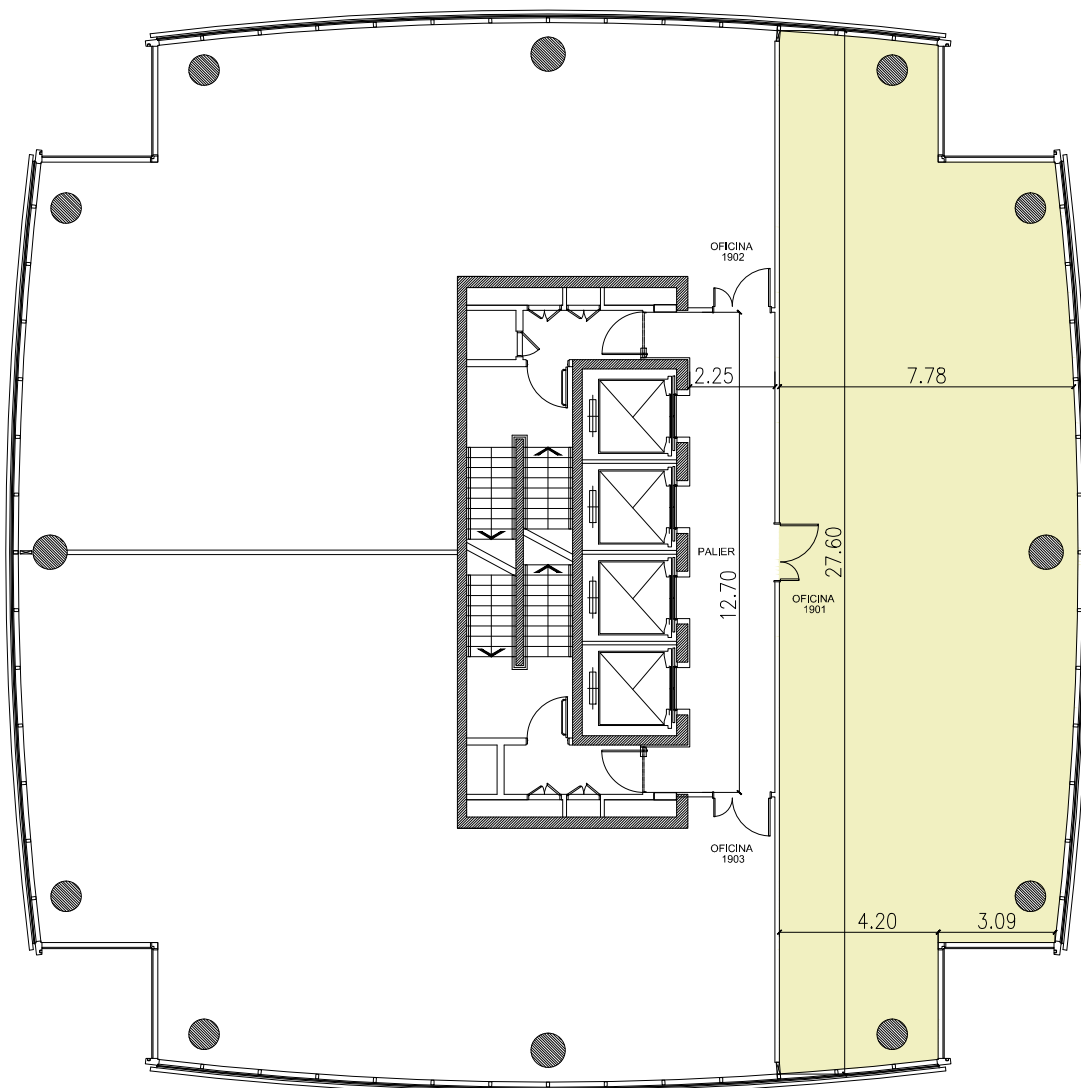

## TORRE DE OFICINAS

OFICINA FRENTE

PISO 19° - UNIDAD 1901

193,48 m<sup>2</sup>

RIO

FRENTE

CIUDAD